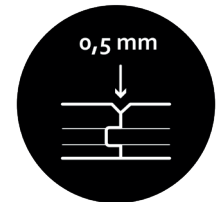

Fiche Exklusiv naturgeölt

Dielenoptik	Landhausdielen
Sortierung	Natur
Oberflächenbehandlung	naturgeölt
Oberflächenstruktur	gebürstet
Spachtelung	natur
Kanten	4-seitig 0,5 mm gefast
Nutzschicht	3 mm
Format	14x190x1900 mm
Menge per Karton	2,888 m²
Verlegeart	verklebt
ID	BL-010015