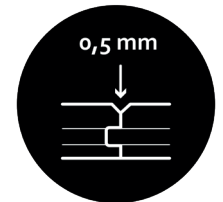

Fiche Tradition matt lackiert

Dielenoptik	Landhausdielen
Sortierung	Markant
Oberflächenbehandlung	matt lackiert
Oberflächenstruktur	gebürstet
Spachtelung	braun
Kanten	4-seitig 0,5 mm gefast
Nutzschicht	3 mm
Format	14x190x1900 mm
Menge per Karton	2,888 m²
Verlegeart	schwimmend oder verklebt
ID	BL-010001