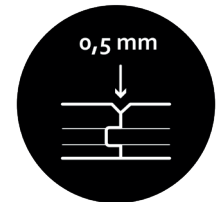

Fiche Tradition invisible geölt

Dielenoptik	Landhausdielen
Sortierung	Markant
Oberflächenbehandlung	invisible geölt
Oberflächenstruktur	gebürstet
Spachtelung	schwarz
Kanten	4-seitig 0,5 mm gefast
Nutzschicht	3 mm
Format	14x190x1900 mm
Menge per Karton	2,888 m²
Verlegeart	schwimmend oder verklebt
ID	BL-010002