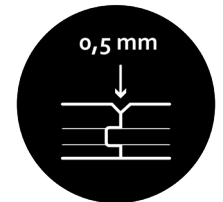

Fiche Mammut naturgeölt

Dielenoptik	Landhausdielen
Sortierung	Rustikal
Oberflächenbehandlung	naturgeölt
Oberflächenstruktur	tief gebürstet
Spachtelung	schwarz
Kanten	4-seitig 0,5 mm gefast
Nutzschicht	3 mm
Format	14x190x1900 mm
Menge per Karton	2,888 m²
Verlegeart	schwimmend oder verklebt
ID	BL-010021